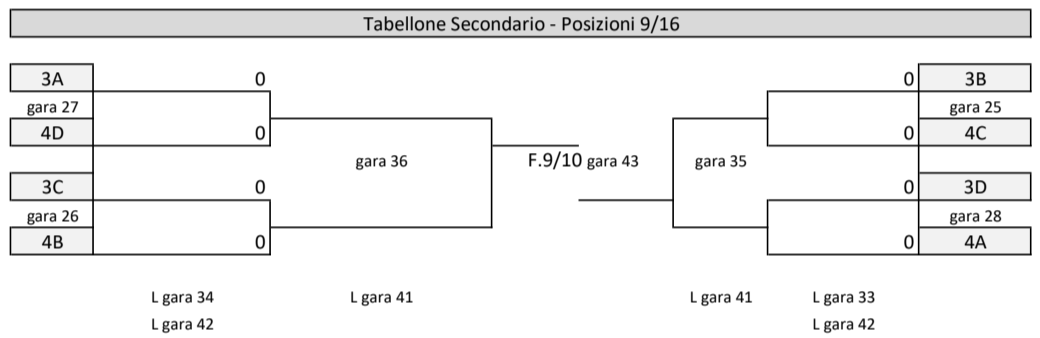

Classifica Girone di Qualificazione												
Girone A			Girone B			Girone C			Girone D			
Pos.	Squadra	Pti.	Pos.	Squadra	Pti.	Pos.	Squadra	Pti.	Pos.	Squadra	Pti.	
1A			1B			1C			1D			
2A			2B			2C			2D			
3A			3B			3C			3D			
4A			4B			4D			4D			

Data	Giorno	Gara n.	Girone	Orario Inizio Partita	Campo di Gioco	#	Squadra Casa	vs	#	Squadra Trasferta	Risultato	Referto	Cronometro	Foto/Social
26-apr	Ven	25	Q.9/16	h17.30	CGB	3B		vs	4C					
26-apr	Ven	26	Q.9/16	h17.30	KEN	3C		vs	4B					
26-apr	Ven	27	Q.9/16	h19.30	CGB	3A		vs	4D					
26-apr	Ven	28	Q.9/16	h19.30	KEN	3D		vs	4A					
26-apr	Ven			h21.30	CGB		Serata Show: Gara 3pti/Skill Challenge/Show Schiacciate (da confermare)							
27-apr	Sab	29	Q.1/8	h09.30	CGB	1B		vs	2C					
27-apr	Sab	30	Q.1/8	h09.30	KEN	1C		vs	2B					
27-apr	Sab	31	Q.1/8	h11.30	CGB	1A		vs	2D					
27-apr	Sab	32	Q.1/8	h11.30	KEN	1D		vs	2A					
27-apr	Sab	33	S.13/16	h13.30	CGB	L25		vs	L28					
27-apr	Sab	34	S.13/16	h13.30	KEN	L26		vs	L27					
27-apr	Sab	35	S.9/12	h15.30	CGB	W25		vs	W28					
27-apr	Sab	36	S.9/12	h15.30	KEN	W26		vs	W27					
27-apr	Sab	37	S.5/8	h17.30	CGB	L29		vs	L32					
27-apr	Sab	38	S.5/8	h17.30	KEN	L30		vs	L31					
27-apr	Sab	39	S.1/4	h19.30	CGB	W29		vs	W32					
27-apr	Sab	40	S.1/4	h21.30	CGB	W30		vs	W31					
28-apr	Dom	41	F.11/12	h09.30	CGB	L35		vs	L36					
28-apr	Dom	42	F.15/16	h09.30	KEN	L33		vs	L34					
28-apr	Dom	43	F.9/10	h11.30	CGB	W35		vs	W36					
28-apr	Dom	44	F.13/14	h11.30	KEN	W33		vs	W34					
28-apr	Dom	45	F.5/6	h13.30	CGB	W37		vs	W38					
28-apr	Dom	46	F.7/8	h13.30	KEN	L37		vs	L38					
28-apr	Dom	47	F.3/4	h15.30	CGB	L39		vs	L40					
28-apr	Dom	48	F.1/2	h17.30	CGB	W39		vs	W40					
28-apr	Dom			h19.30	CGB		Premiazioni Finali