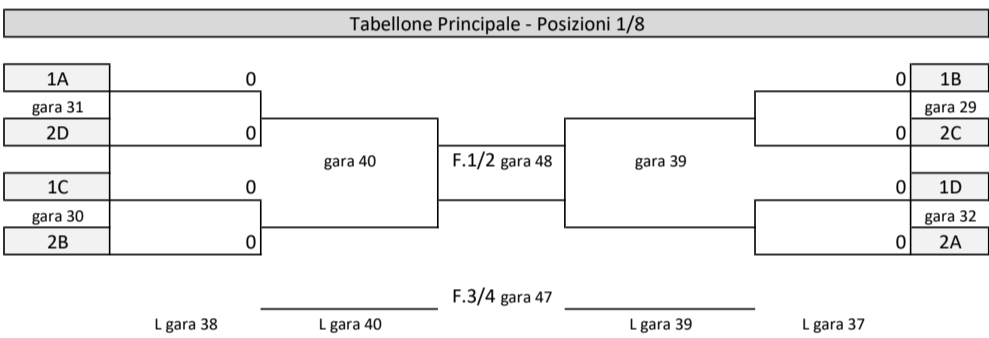

Classifica Girone di Qualificazione												
Girone A			Girone B			Girone C			Girone D			
Pos.	Squadra	Pti.	Pos.	Squadra	Pti.	Pos.	Squadra	Pti.	Pos.	Squadra	Pti.	
1A			1B			1C			1D			
2A			2B			2C			2D			
3A			3B			3C			3D			
4A			4B			4D			4D			

Data	Giorno	Gara n.	Girone	Orario Inizio Partita	Campo di Gioco	#	Squadra Casa	vs	#	Squadra Trasferta	Risultato	Referto	Cronometro	Foto/Social
26-apr	Ven	25	Q.9/16	h17.30	CGB	3B		vs	4C					
26-apr	Ven	26	Q.9/16	h17.30	KEN	3C		vs	4B					
26-apr	Ven	27	Q.9/16	h19.30	CGB	3A		vs	4D					
26-apr	Ven	28	Q.9/16	h19.30	KEN	3D		vs	4A					
26-apr	Ven			h21.30	CGB		Serata Show: Gara 3pti/Skill Challenge/Show Schiacciate (da confermare)							
27-apr	Sab	29	Q.1/8	h09.30	CGB	1B		vs	2C					
27-apr	Sab	30	Q.1/8	h09.30	KEN	1C		vs	2B					
27-apr	Sab	31	Q.1/8	h11.30	CGB	1A		vs	2D					
27-apr	Sab	32	Q.1/8	h11.30	KEN	1D		vs	2A					
27-apr	Sab	33	S.13/16	h13.30	CGB	L25		vs	L28					
27-apr	Sab	34	S.13/16	h13.30	KEN	L26		vs	L27					
27-apr	Sab	35	S.9/12	h15.30	CGB	W25		vs	W28					
27-apr	Sab	36	S.9/12	h15.30	KEN	W26		vs	W27					
27-apr	Sab	37	S.5/8	h17.30	CGB	L29		vs	L32					
27-apr	Sab	38	S.5/8	h17.30	KEN	L30		vs	L31					
27-apr	Sab	39	S.1/4	h19.30	CGB	W29		vs	W32					
27-apr	Sab	40	S.1/4	h21.30	CGB	W30		vs	W31					
28-apr	Dom	41	F.11/12	h09.30	CGB	L35		vs	L36					
28-apr	Dom	42	F.15/16	h09.30	KEN	L33		vs	L34					
28-apr	Dom	43	F.9/10	h11.30	CGB	W35		vs	W36					
28-apr	Dom	44	F.13/14	h11.30	KEN	W33		vs	W34					
28-apr	Dom	45	F.5/6	h13.30	CGB	W37		vs	W38					
28-apr	Dom	46	F.7/8	h13.30	KEN	L37		vs	L38					
28-apr	Dom	47	F.3/4	h15.30	CGB	L39		vs	L40					
28-apr	Dom	48	F.1/2	h17.30	CGB	W39		vs	W40					
28-apr	Dom			h19.30	CGB		Premiazioni Finali